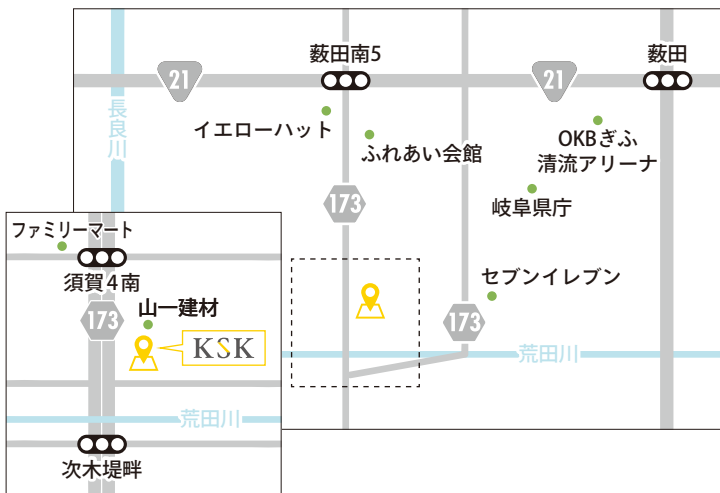

## Access

- 車でご来場の場合
  - ・名神高速道路・岐阜羽島インターチェンジより車で20分。
- 電車・バスでご来場の場合
  - ・JR「岐阜駅(北口)」より、岐阜バスで、県民ふれあい会館まで20分、さらに南へ徒歩10分。